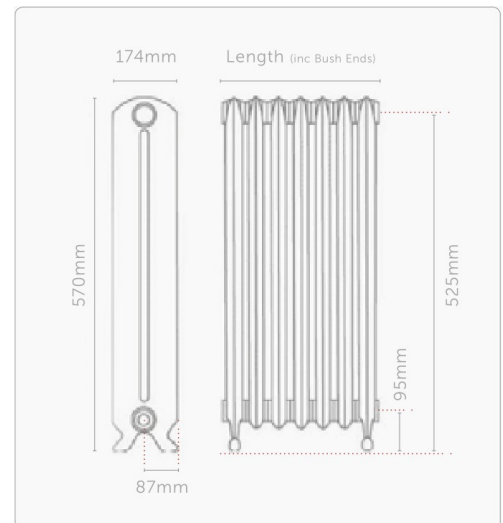

For the Harcourt cast iron radiator there are many options to custom finish this old hospital radiator and transform the plain sweeping shape into a magnificent stylish feature within a room for your home. The Harcourt cast iron radiator is also available in 740mm High.

Code	Sections	Width (mm)	Heat Output				Dry Weight Kg	Water Content (Litres)	Wet Weight Kg
			At Delta T 50		At Delta T 60				
			BTUs	Watts	BTUs	Watts			
CI-HA570-03	3	249	1131	331	1430	419	21.1	5.1	26.2
CI-HA570-04	4	320	1508	442	1906	559	28.2	6.8	35
CI-HA570-05	5	392	1885	552	2383	698	35.2	8.5	43.7
CI-HA570-06	6	463	2262	663	2859	838	42.2	10.2	52.4
CI-HA570-07	7	535	2639	773	3336	978	49.3	11.9	61.2
CI-HA570-08	8	606	3016	884	3812	1117	56.3	13.6	69.9
CI-HA570-09	9	678	3393	994	4289	1257	63.4	15.3	78.7
CI-HA570-10	10	749	3770	1105	4765	1397	70.4	17	87.4
CI-HA570-11	11	821	4147	1215	5242	1536	77.4	18.7	96.1
CI-HA570-12	12	892	4524	1326	5718	1676	84.5	20.4	104.9
CI-HA570-13	13	964	4901	1436	6195	1816	91.5	22.1	113.6
CI-HA570-14	14	1035	5278	1547	6671	1955	98.6	23.8	122.4
CI-HA570-15	15	1107	5655	1657	7148	2095	105.6	25.5	131.1
CI-HA570-16	16	1178	6032	1768	7624	2235	112.6	27.2	139.8
CI-HA570-17	17	1250	6409	1878	8101	2374	119.7	28.9	148.6
CI-HA570-18	18	1321	6786	1989	8578	2514	126.7	30.6	157.3
CI-HA570-19	19	1393	7163	2099	9054	2654	133.8	32.3	166.1
CI-HA570-20	20	1464	7540	2210	9531	2793	140.8	34	174.8
CI-HA570-21	21	1536	7917	2320	10007	2933	147.8	35.7	183.5
CI-HA570-22	22	1607	8294	2431	10484	3073	154.9	37.4	192.3
CI-HA570-23	23	1679	8671	2541	10960	3212	161.9	39.1	201
CI-HA570-24	24	1750	9048	2652	11437	3352	169	40.8	209.8
CI-HA570-25	25	1822	9425	2762	11913	3492	176	42.5	218.5
CI-HA570-26	26	1893	9802	2873	12390	3631	183	44.2	227.2
CI-HA570-27	27	1965	10179	2983	12866	3771	190.1	45.9	236
CI-HA570-28	28	2036	10556	3094	13343	3911	197.1	47.6	244.7
CI-HA570-29	29	2108	10933	3204	13819	4050	204.2	49.3	253.5
CI-HA570-30	30	2179	11310	3315	14296	4190	211.2	51	262.2