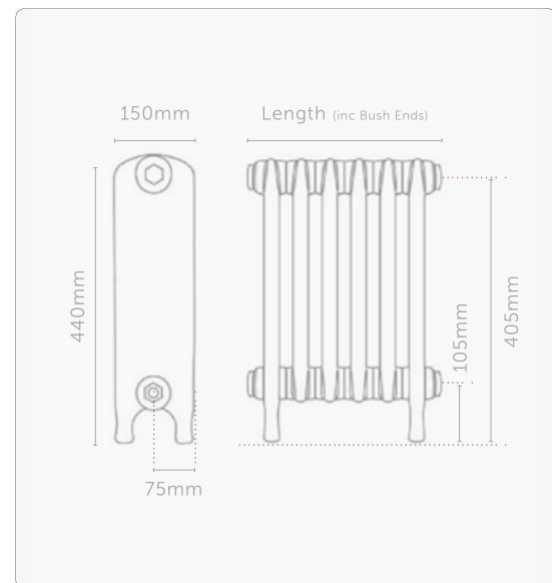

Being so classic yet plain the Minster cast iron radiator lends itself for both contemporary and traditional settings .

The Minster is also available in 740mm high.

Code	Sections	Width (mm)	Heat Output				Dry Weight Kg	Water Content (Litres)	Wet Weight Kg
			At Delta T 50		At Delta T 60				
			BTUs	Watts	BTUs	Watts			
CI-MR440-03	3	221	750	220	948	279	12.7	3	15.7
CI-MR440-04	4	283	1000	293	1264	371	17	4	21
CI-MR440-05	5	345	1250	366	1580	463	21.2	5	26.2
CI-MR440-06	6	407	1500	440	1896	557	25.4	6	31.4
CI-MR440-07	7	469	1750	513	2212	649	29.7	7	36.7
CI-MR440-08	8	532	2000	586	2528	741	33.9	8	41.9
CI-MR440-09	9	594	2250	659	2844	833	38.2	9	47.2
CI-MR440-10	10	656	2500	733	3160	927	42.4	10	52.4
CI-MR440-11	11	718	2750	806	3476	1019	46.6	11	57.6
CI-MR440-12	12	780	3000	879	3792	1112	50.9	12	62.9
CI-MR440-13	13	843	3250	952	4108	1204	55.1	13	68.1
CI-MR440-14	14	905	3500	1026	4424	1297	59.4	14	73.4
CI-MR440-15	15	967	3750	1099	4740	1390	63.6	15	78.6
CI-MR440-16	16	1029	4000	1172	5056	1482	67.8	16	83.8
CI-MR440-17	17	1091	4250	1246	5372	1575	72.1	17	89.1
CI-MR440-18	18	1154	4500	1319	5688	1668	76.3	18	94.3
CI-MR440-19	19	1216	4750	1392	6004	1760	80.6	19	99.6
CI-MR440-20	20	1278	5000	1465	6320	1852	84.8	20	104.8
CI-MR440-21	21	1340	5250	1539	6636	1946	89	21	110
CI-MR440-22	22	1402	5500	1612	6952	2038	93.3	22	115.3
CI-MR440-23	23	1465	5750	1685	7268	2130	97.5	23	120.5
CI-MR440-24	24	1527	6000	1758	7584	2223	101.8	24	125.8
CI-MR440-25	25	1589	6250	1832	7900	2316	106	25	131
CI-MR440-26	26	1651	6500	1905	8216	2408	110.2	26	136.2
CI-MR440-27	27	1713	6750	1978	8532	2501	114.5	27	141.5
CI-MR440-28	28	1776	7000	2051	8848	2593	118.7	28	146.7
CI-MR440-29	29	1838	7250	2125	9164	2686	123	29	152
CI-MR440-30	30	1900	7500	2198	9480	2779	127.2	30	157.2